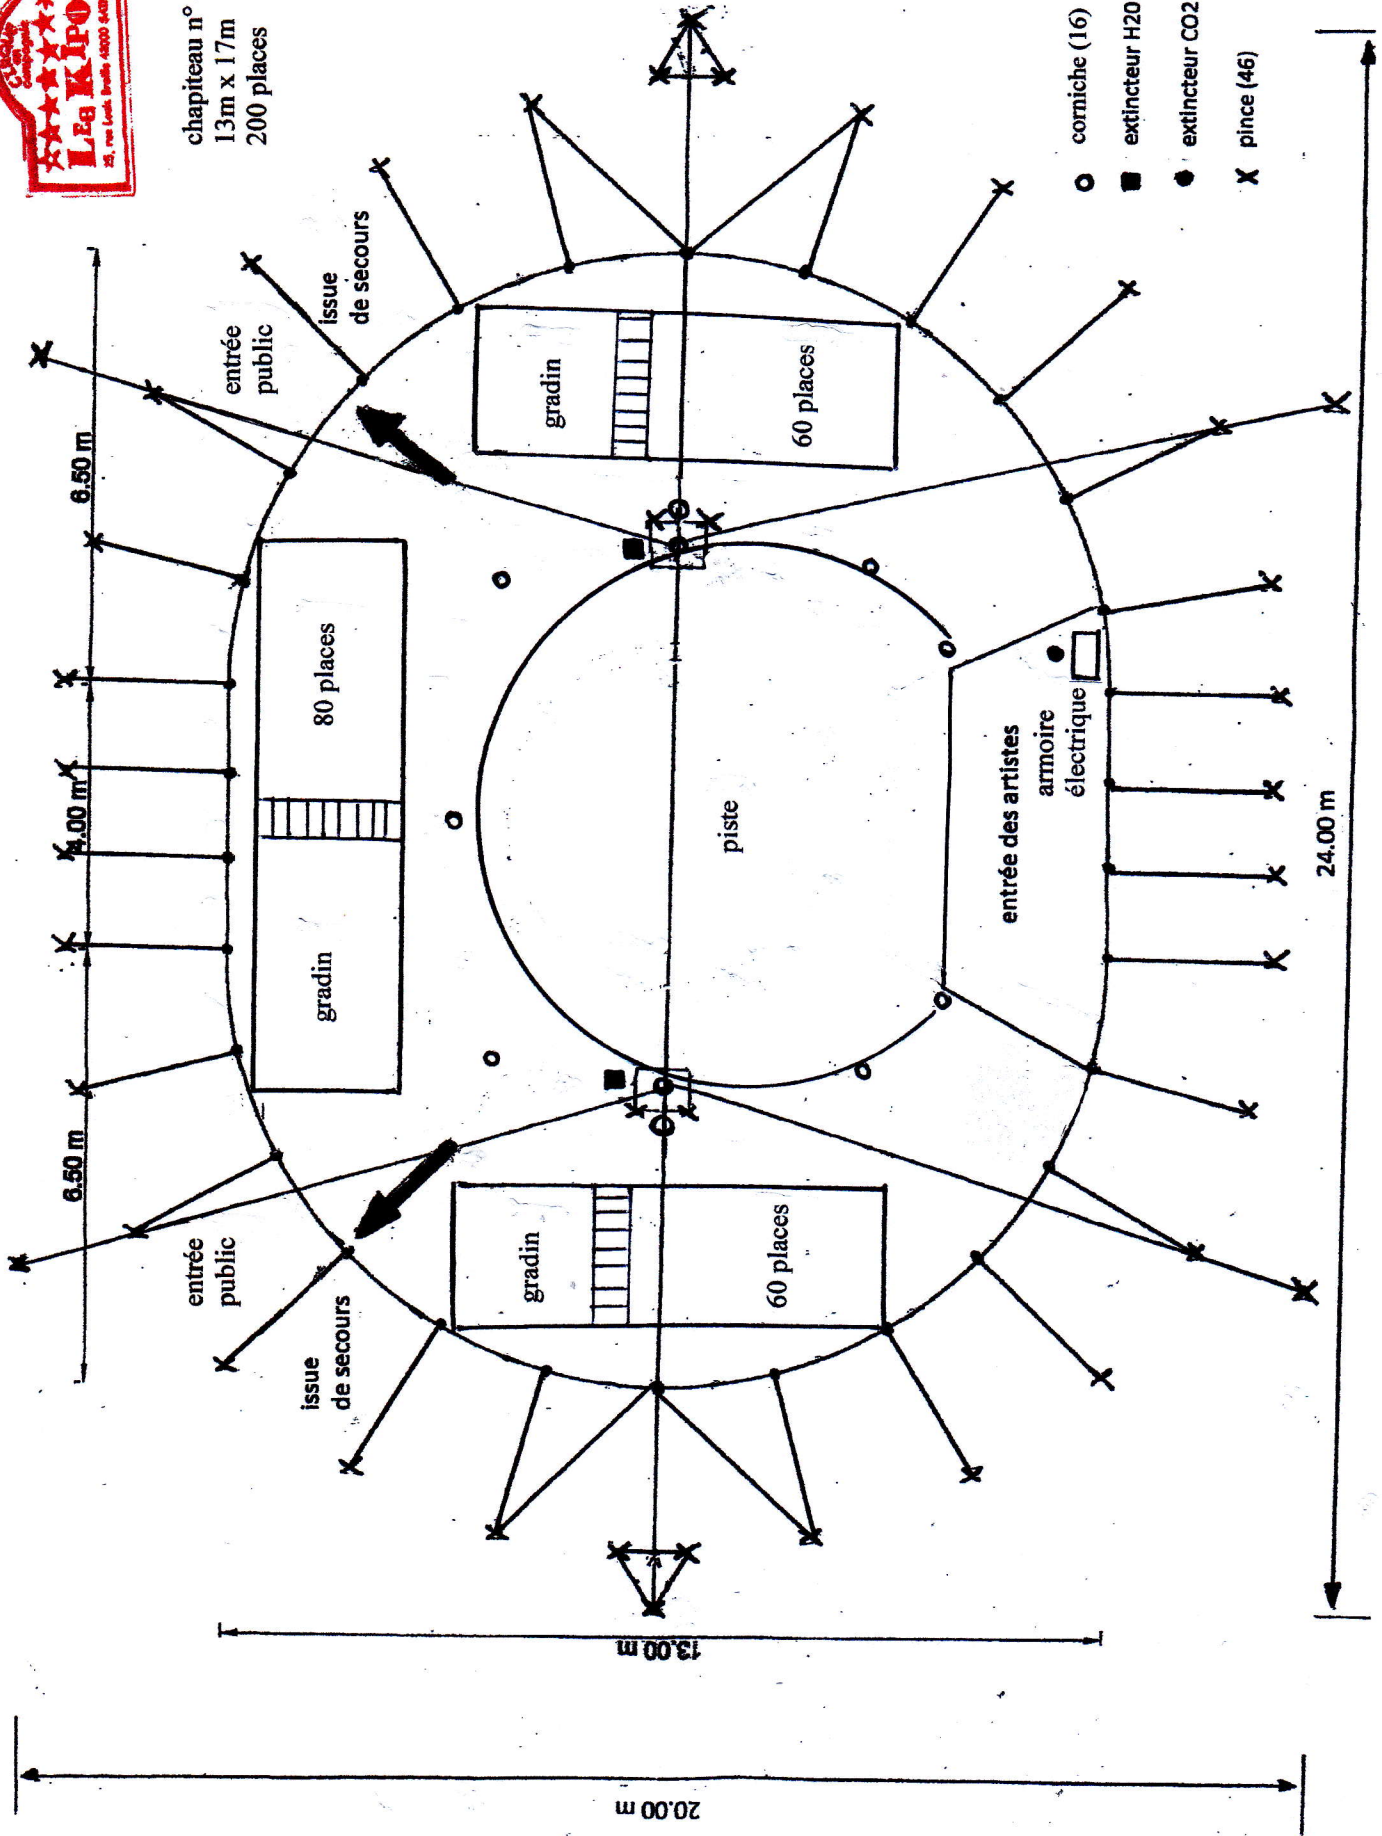

château n° 42-07-019
 13m x 17m
 200 places

- corniche (16)
- extincteur H2O (2)
- extincteur CO2 (1)
- X pince (46)